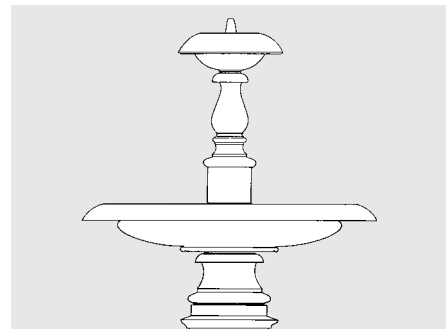

Renovation Stadthausbrunnen Winterthur

Abbruch und Neubau des
Stadthausbrunnens Winterthur.

schneider

W. Schneider AG
Bauunternehmung
Aadorferstrasse 670
8353 Elgg
Tel. 052 364 32 32
Fax 052 364 12 48
www.schneiderbau.ch